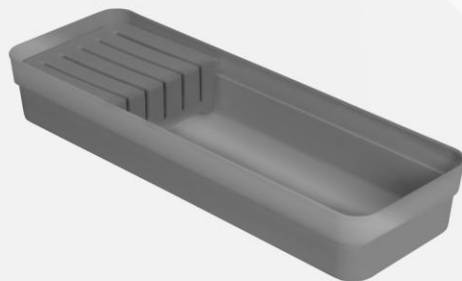

ORGANIZADOR DE FACAS

☐ **MM2601**

CÓD. UNID.: 7898586270572
CÓD. SACO: 27898586270576

■ **MM2667**

CÓD. UNID.: 7898586270541
CÓD. SACO: 27898586270545

■ **MM2602**

CÓD. UNID.: 7898586270893
CÓD. SACO: 27898586270897

A: 6 X L: 12 X C: 35CM | PESO 210G

📦 5 PÇS (PP)