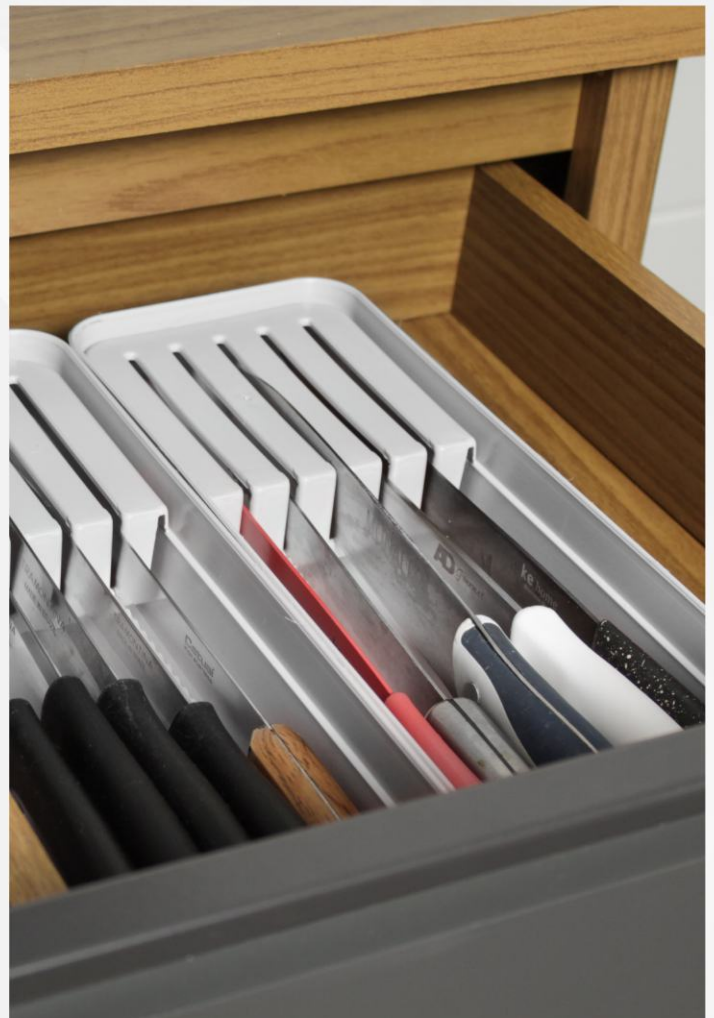

POTE HERMÉTICO ELEGANCE 2900ML

☐ **MM2663**

CÓD. UNID.: 7898586270336
CÓD. CAIXA: 17898586270333

☐ **MM2664**

CÓD. UNID.: 7898586270343
CÓD. CAIXA: 17898586270340

A: 30 X L: 11 X C: 13 CM | PESO 380G

📦 6 PÇS (PS)

CONJUNTO POTE HERMÉTICO ELEGANCE 6 PEÇAS

☐ **MM2665**

CÓD. UNID.: 7898586270350
CÓD. CAIXA: 27898586270354

☐ **MM2666**

CÓD. UNID.: 7898586270367
CÓD. CAIXA: 27898586270361

A: 31,2 X C: 39,5 X L: 11 CM | PESO 1.550KG

📦 6 PÇS (PS)

ORGANIZADOR DE FACAS

☐ **MM2601**

CÓD. UNID.: 7898586270572
CÓD. SACO: 27898586270576

■ **MM2667**

CÓD. UNID.: 7898586270541
CÓD. SACO: 27898586270545

■ **MM2602**

CÓD. UNID.: 7898586270893
CÓD. SACO: 27898586270897

A: 6 X L: 12 X C: 35CM | PESO 210G

📦 5 PÇS (PP)