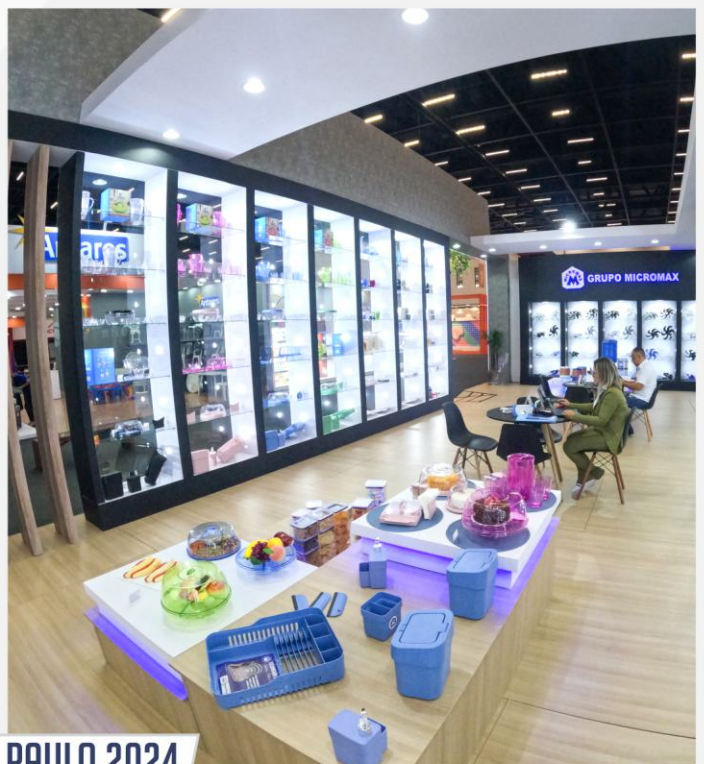

**GRUPO
MICROMAX**

**CATÁLOGO
DE UTILIDADES**
Domésticas

INAUGURAÇÃO DA SEDE MICROMAX

MICROMAX JUNTO COM VOCÊ

em seus lindos momentos

PARTICIPAÇÃO NA FEIRA HOME & GIFT EM SÃO PAULO 2024

A MICROMAX

Talvez você ainda não saiba, mas o Grupo Micromax está presente na vida de milhares de pessoas há mais de 28 anos, levando nossos produtos para suas casas, sempre acreditando que era possível ir além, instalamos nossa fábrica em uma matrícula de 20.000 m² possuindo hoje um complexo industrial com 8000 m² e atendemos mais de 1000 clientes em todo território nacional, toda essa estrutura e trabalho sério vem proporcionando crescimento surpreendente em nossa demanda.