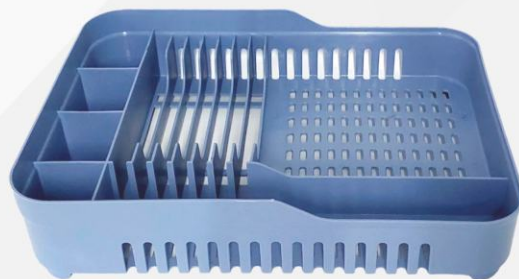

ESCORREDOR DE LOUÇA

MM2399

CÓD. UNID.: 7898945494212
CÓD. CAIXA: 17898945494219

MM2400

CÓD. UNID.: 7898945494229
CÓD. CAIXA: 17898945494226

MM2395

CÓD. UNID.: 7898945494205
CÓD. CAIXA: 17898945494202

MM2396

CÓD. UNID.: 7898945494236
CÓD. CAIXA: 17898945494233

C: 43 X L: 32 X A: 10 CM | PESO 610G

6 PÇS (PP)