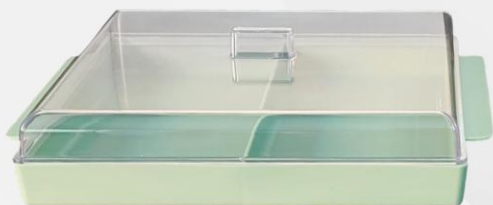

🛒 6 PÇS (PP)

TÁBUA MULTIÚSO RAQUETE 5MM

□ **MM2289**

CÓD. UNID.: 7898937128859
CÓD. SACO: 27898937128853

■ **MM2290**

CÓD. UNID.: 7898937128866
CÓD. SACO: 27898937128860

■ **MM2291**

CÓD. UNID.: 7898937128873
CÓD. SACO: 27898937128877

C: 45 X L: 24 CM X ESP: 5MM | PESO 340G

🛒 6 PÇS (PP)

PORTA FRIOS DUPLO COM TAMPA

■ MM2493

CÓD. UNID.: 7898945495455
CÓD. CAIXA: 27898945495459

■ MM2492

CÓD. UNID.: 7898945495448
CÓD. CAIXA: 27898945495442

■ MM2494